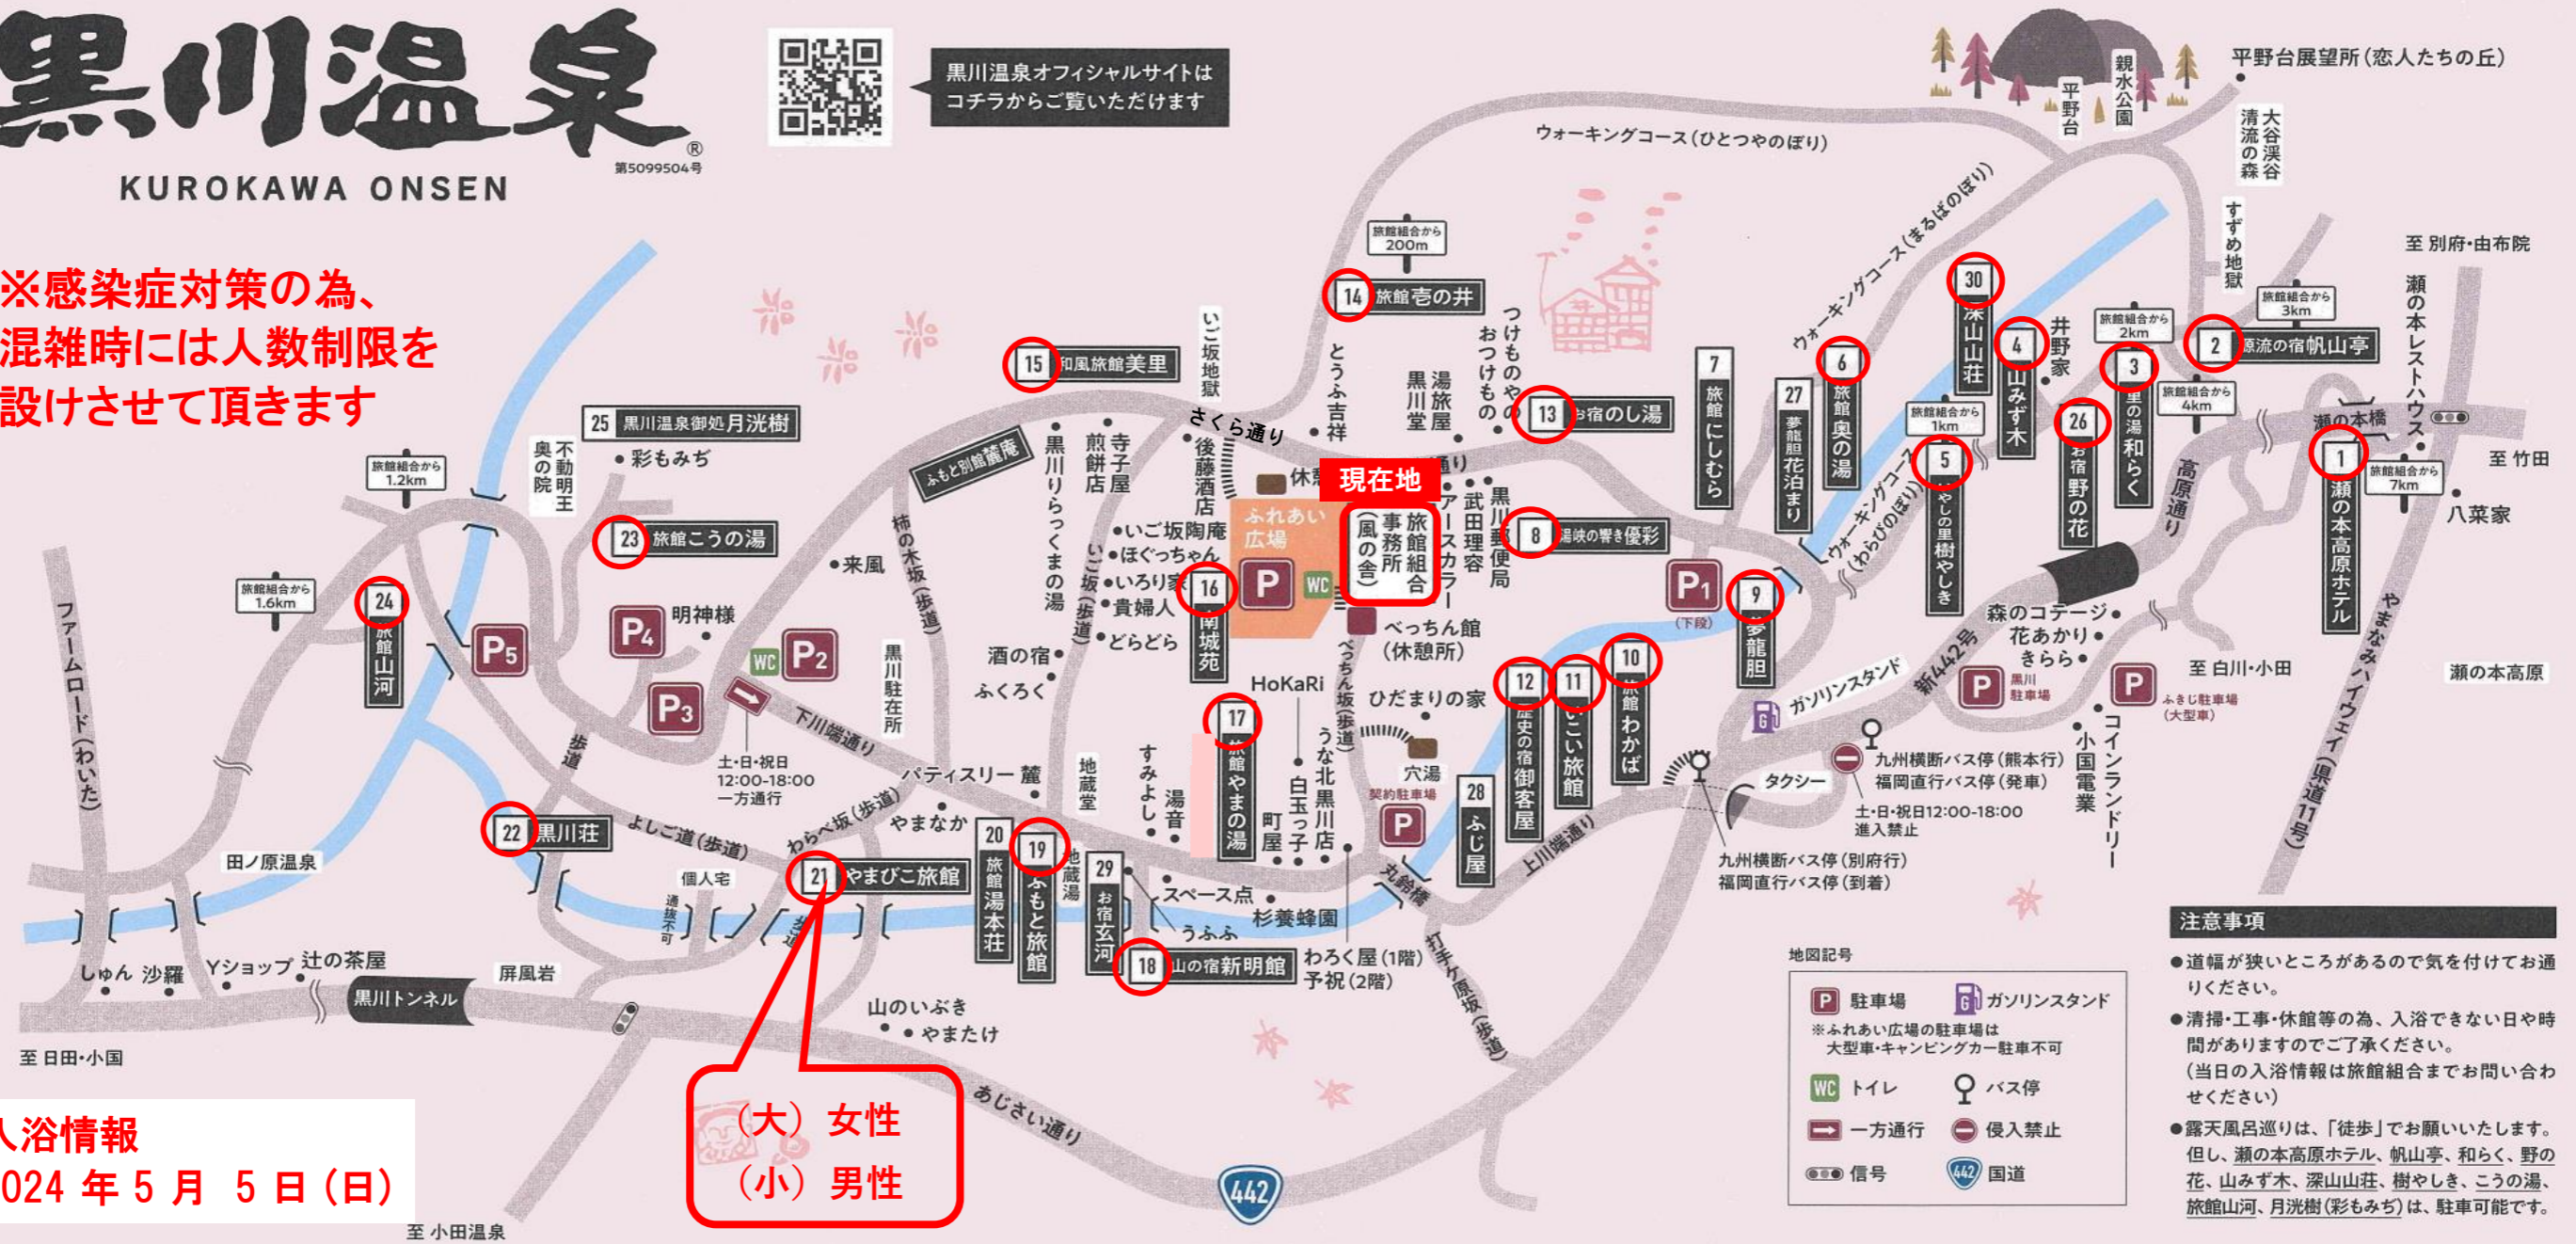

黒川温泉

KUROKAWA ONSEN

第5099504号

黒川温泉オフィシャルサイトは
コチラからご覧いただけます

※感染症対策の為、
混雑時には人数制限を
設けさせていただきます

入浴情報
2024年5月5日(日)

(大) 女性
(小) 男性

- 地図記号
- P 駐車場
 - G ガソリンスタンド
 - WC トイレ
 - バス停
 - 一方通行
 - 侵入禁止
 - 信号
 - 国道
- ※ふれあい広場の駐車場は
大型車・キャンピングカー駐車不可

- 注意事項
- 道幅が狭いところがあるので気を付けてお通りください。
 - 清掃・工事・休憩等の為、入浴できない日や時間がありますのでご了承ください。
(当日の入浴情報は旅館組合までお問い合わせください)
 - 露天風呂巡りは、「徒歩」でお願いいたします。
但し、瀬の本高原ホテル、帆山亭、和らく、野の花、山みず木、深山山荘、樹やしき、こうの湯、旅館山河、月洗樹(彩もみち)は、駐車可能です。

旅館名	TEL(0967)	入浴時間	旅館名	TEL(0967)	入浴時間	旅館名	TEL(0967)	入浴時間	旅館名	TEL(0967)	入浴時間
⑩ 旅館湯本荘	44-0216	×	⑭ 旅館巻の井	44-0881	10:00-15:00	⑩ 旅館わかば	44-0500	8:30-10:00 11:30-20:30	⑤ いやしの里樹やしき	44-0326	13:00-18:00
⑪ やまびこ旅館	44-0311	○	⑮ 和風旅館美里	44-0331	○	⑪ いこい旅館	44-0552	○	⑥ 旅館奥の湯	44-0021	8:30-20:00
⑫ 黒川荘	44-0211	10:30-15:00	⑯ 南城苑	44-0553	○	⑫ お宿野の花	44-0595	8:30-10:00 14:00-21:00	⑦ 旅館にしむら	44-0753	休業中
⑬ 旅館こうの湯	48-8700	○	⑰ 旅館やまの湯	44-0017	16:00-21:00	⑬ 御客屋	44-0454	○	⑧ 湯峡の響き優彩	050-3613-3567	18:00-21:00
⑭ 旅館山河	44-0906	○	⑱ 山の宿新明館	44-0916	10:30-15:00	⑭ お宿のし湯	44-0308	10:00-14:00 15:00-18:00	⑨ 夢龍胆	44-0321	8:30-19:00
⑮ 月洗樹	050-3613-2324	×	⑳ ふもと旅館	44-0918	○	㉑ ふじ屋	48-8117	対象外	㉒ 夢龍胆花泊まり	44-0322	対象外
									① 瀬の本高原ホテル	44-0121	8:30-10:00 11:00-17:00
									② 帆山亭	44-0059	11:00-15:00
									③ 里の湯和らく	44-0690	10:00-14:00
									⑨ お宿玄河	44-0651	対象外
									④ 山みず木	44-0336	10:00-15:00
									⑩ 深山山荘	44-1101	現金のみ 10:00-15:00

○⇒ 8:30~21:00 入浴可能 *最終受付30分前の旅館がございます。お早めにお越し下さい。

黒川温泉観光旅館協同組合 TEL(0967)44-0076