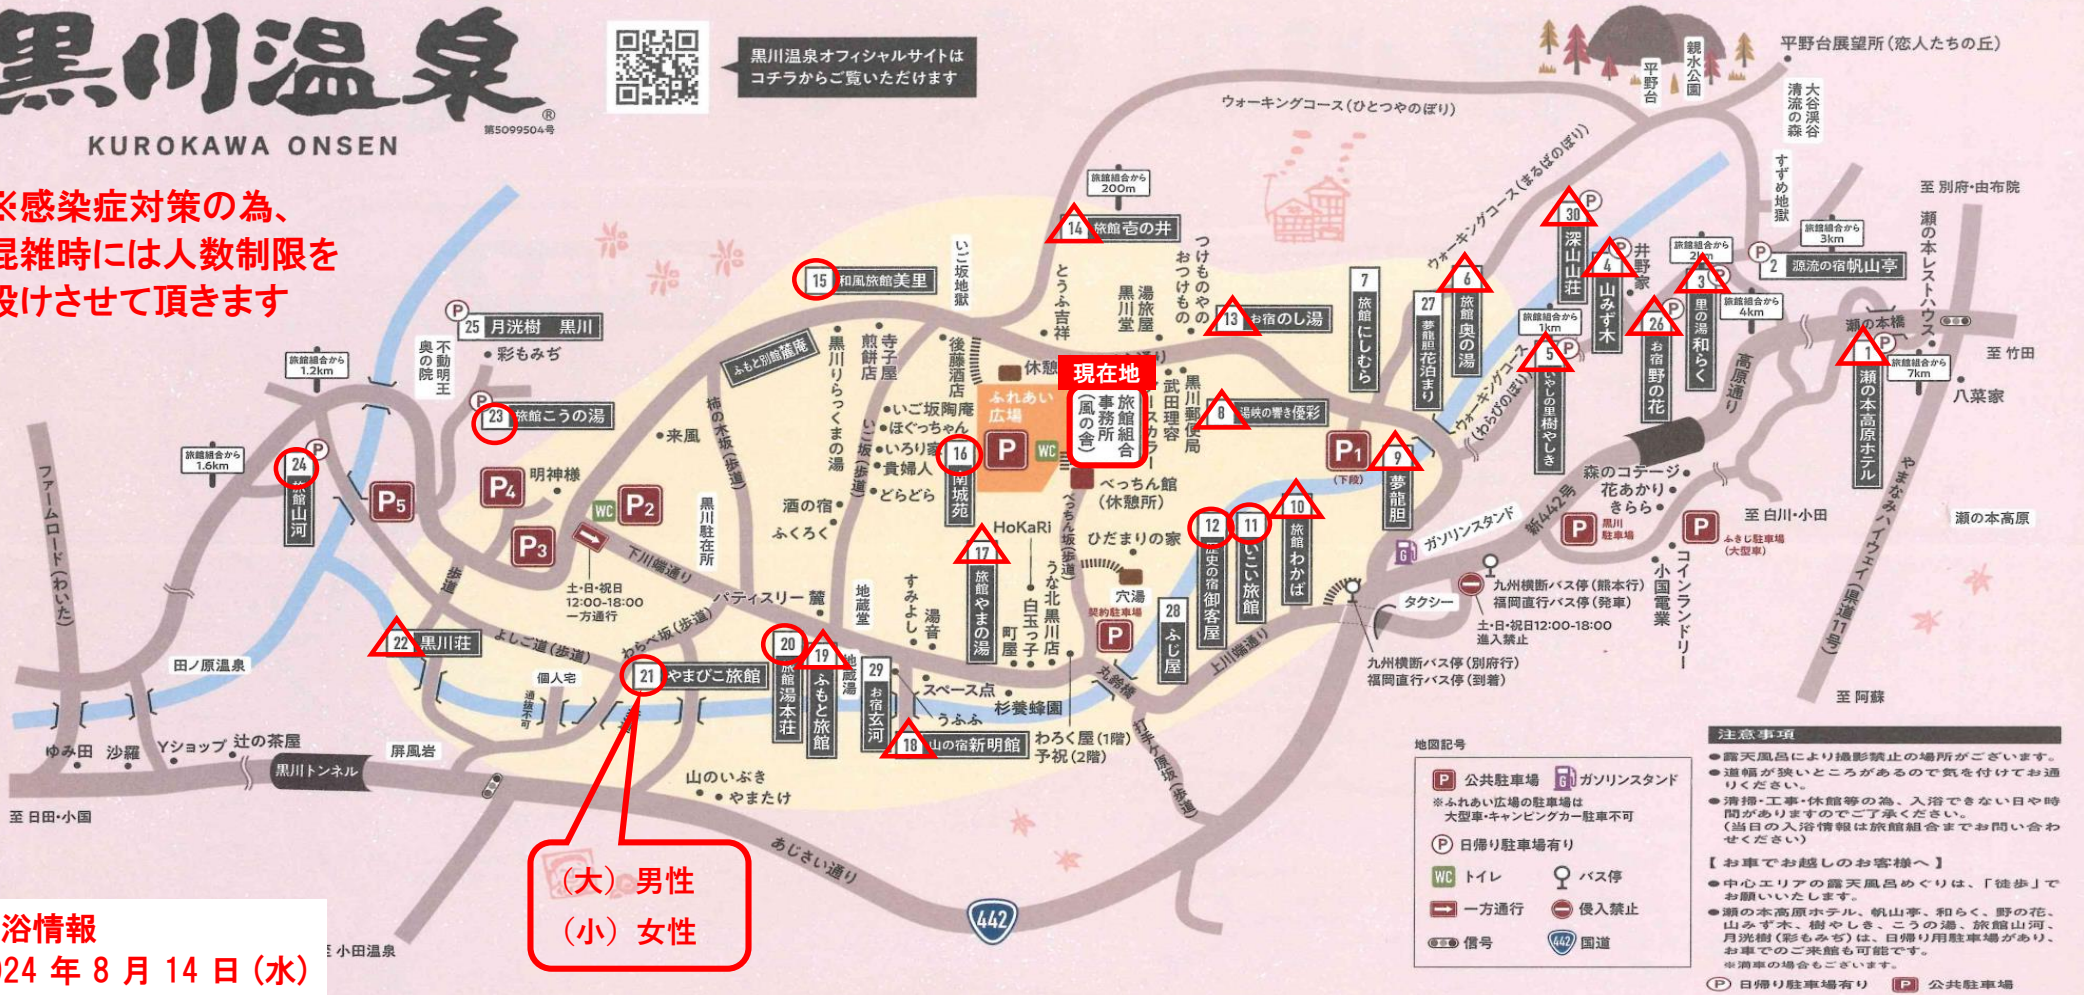

# 黒川温泉

KUROKAWA ONSEN

黒川温泉オフィシャルサイトは  
こちらからご覧いただけます

※感染症対策の為、  
混雑時には人数制限を  
設けさせていただきます

入浴情報  
2024年8月14日(水)

| 旅館名       | TEL(0967)     | 入浴時間        | 旅館名      | TEL(0967) | 入浴時間        | 旅館名     | TEL(0967) | 入浴時間                      | 旅館名             | TEL(0967)     | 入浴時間                |
|-----------|---------------|-------------|----------|-----------|-------------|---------|-----------|---------------------------|-----------------|---------------|---------------------|
| ②⑩ 旅館湯本荘  | 44-0216       | ○           | ⑭ 旅館壺の井  | 44-0881   | 10:00-15:00 | ⑪ 旅館わかば | 44-0500   | 8:30-10:00<br>11:30-21:00 | ⑤ いやしの里<br>樹やしき | 44-0326       | 11:00-18:00         |
| ②⑪ やまびこ旅館 | 44-0311       | ○           | ⑮ 和風旅館美里 | 44-0331   | ○           | ⑫ いこい旅館 | 44-0552   | ○                         | ⑥ 旅館奥の湯         | 44-0021       | 8:30-20:00          |
| ②⑫ 黒川荘    | 44-0211       | 10:30-15:00 | ⑯ 南城苑    | 44-0553   | ○           | ⑬ お宿野の花 | 44-0595   | 8:30-10:00<br>13:00-21:00 | ⑦ 旅館にしむら        | 44-0753       | 休業中                 |
| ②⑬ 旅館こうの湯 | 48-8700       | ○           | ⑰ 旅館やまの湯 | 44-0017   | 16:00-21:00 | ⑭ 御客屋   | 44-0454   | ○                         | ⑧ 湯峡の響き<br>優彩   | 050-3613-3567 | 15:00-21:00         |
| ②⑭ 旅館山河   | 44-0906       | ○           | ⑱ 山の宿新明館 | 44-0916   | 10:30-15:00 | ⑮ お宿のし湯 | 44-0308   | 10:00-18:00               | ⑨ 夢龍胆           | 44-0321       | 8:30-19:00          |
| ②⑮ 月洗樹    | 050-3613-2324 | ×           | ⑳ ふもと旅館  | 44-0918   | 17:00-21:00 | ㉑ ふじ屋   | 48-8117   | 対象外                       | ㉒ 夢龍胆<br>花泊まり   | 44-0322       | 対象外                 |
|           |               |             |          |           |             |         |           |                           | ① 瀬の本高原<br>ホテル  | 44-0121       | 15:00-17:00         |
|           |               |             |          |           |             |         |           |                           | ② 帆山亭           | 44-0059       | ×                   |
|           |               |             |          |           |             |         |           |                           | ③ 里の湯和らく        | 44-0690       | 10:00-14:00         |
|           |               |             |          |           |             |         |           |                           | ④ 山みず木          | 44-0336       | 10:00-15:00         |
|           |               |             |          |           |             |         |           |                           | ⑤ 深山山荘          | 44-1101       | 現金のみ<br>10:00-15:00 |