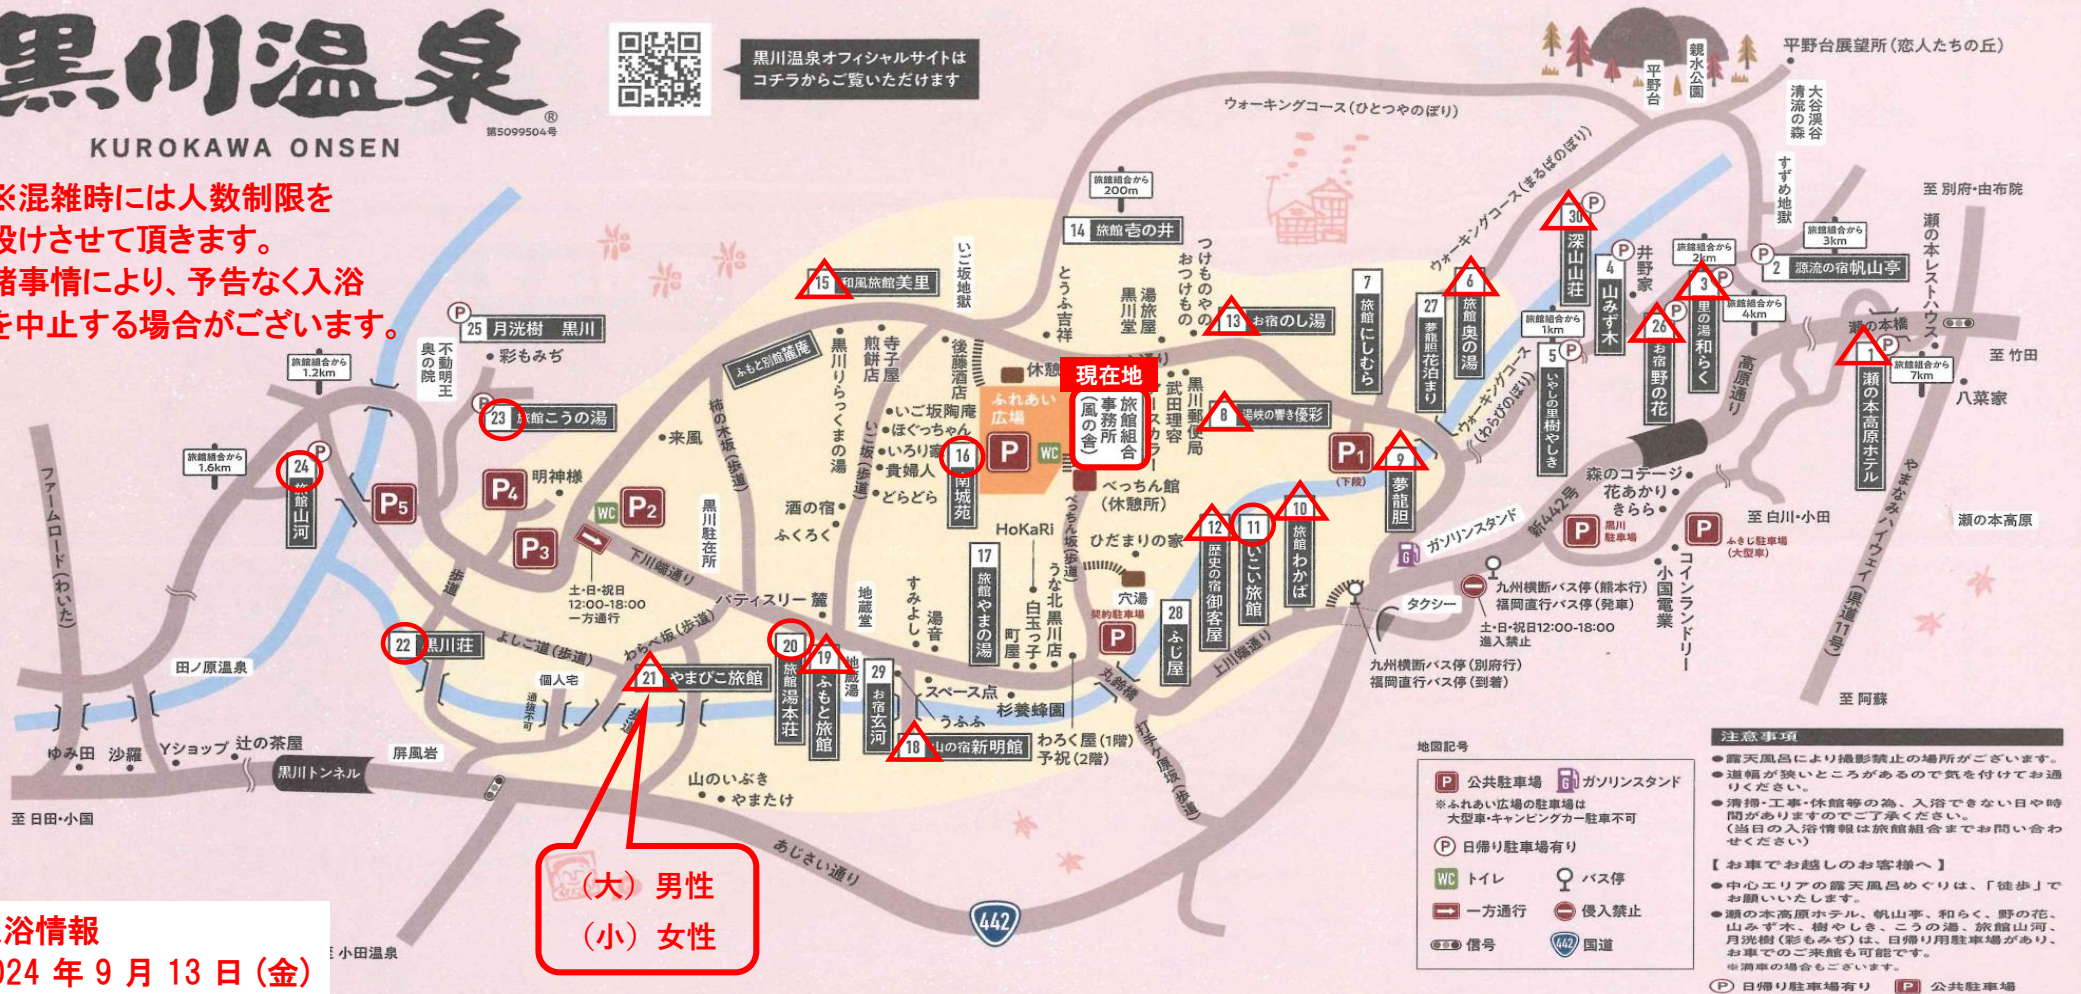

黒川温泉

KUROKAWA ONSEN

第5099504号

黒川温泉オフィシャルサイトは
こちらからご覧いただけます

※混雑時には人数制限を
設けさせていただきます。
諸事情により、予告なく入浴
を中止する場合がございます。

入浴情報
2024年9月13日(金)

(大) 男性
(小) 女性

地図記号

- P 公共駐車場
- G ガソリンスタンド
- WC トイレ
- バス停
- 一方通行
- 侵入禁止
- 信号
- 国道

注意事項

- 露天風呂により撮影禁止の場所がございます。
- 道幅が狭いところがあるので気を付けてお通りください。
- 清掃・工事・休館等の為、入浴できない日や時間がありますのでご了承ください。(当日の入浴情報は旅館組合までお問い合わせください)

【お車で越しのお客様へ】

- 中心エリアの露天風呂めぐりは、「徒歩」でお願いいたします。
- 瀬の本高原ホテル、帆山亭、和らく、野の花、山みず木、樹やしき、こうの湯、旅館山河、月洗樹(彩もみち)は、日帰り用駐車場があり、お車でのご来館も可能です。(※酒車の場合もございます)

P 日帰り駐車場有り P 公共駐車場

旅館名	TEL(0967)	入浴時間	旅館名	TEL(0967)	入浴時間	旅館名	TEL(0967)	入浴時間	旅館名	TEL(0967)	入浴時間
⑩ 旅館湯本荘	44-0216	○	⑭ 旅館壺の井	44-0881	×	⑩ 旅館わかば	44-0500	12:00-21:00	⑤ いやしの里き	44-0326	×
⑪ やまびこ旅館	44-0311	12:00-21:00	⑮ 和風旅館美里	44-0331	10:00-21:00	⑪ いこい旅館	44-0552	○	⑥ 旅館奥の湯	44-0021	15:30-20:00
⑫ 黒川荘	44-0211	○	⑯ 南城苑	44-0553	○	⑫ 御客屋	44-0454	8:30-10:00 14:00-21:00	⑦ 旅館にしむら	44-0753	休業中
⑬ 旅館こうの湯	48-8700	○	⑰ 旅館やまの湯	44-0017	×	⑬ お宿野の花	44-0595	8:30-10:00 14:00-21:00	⑧ 湯峡の響き優	050-3613-3567	15:00-21:00
⑭ 旅館山河	44-0906	○	⑱ 山の宿新明館	44-0916	10:30-15:00	⑭ お宿のし湯	44-0308	10:00-18:00	⑨ 夢龍胆	44-0321	15:00-19:00
⑮ 月洗樹	050-3613-2324	×	⑳ ふもと旅館	44-0918	17:00-21:00	㉑ ふじ屋	48-8117	対象外	㉒ 夢龍胆花泊まり	44-0322	対象外
									① 瀬の本高原ホテル	44-0121	8:30-10:00 11:00-21:00
									② 帆山亭	44-0059	×
									③ 里の湯和らく	44-0690	10:00-14:00
									④ 山みず木	44-0336	×
									⑤ お宿玄河	44-0651	対象外
									⑥ 深山山荘	44-1101	現金のみ 10:00-15:00

○⇒ 8:30~21:00 入浴可能 *最終受付30分前の旅館がございます。お早めにお越し下さい。

黒川温泉観光旅館協同組合 TEL(0967)44-0076