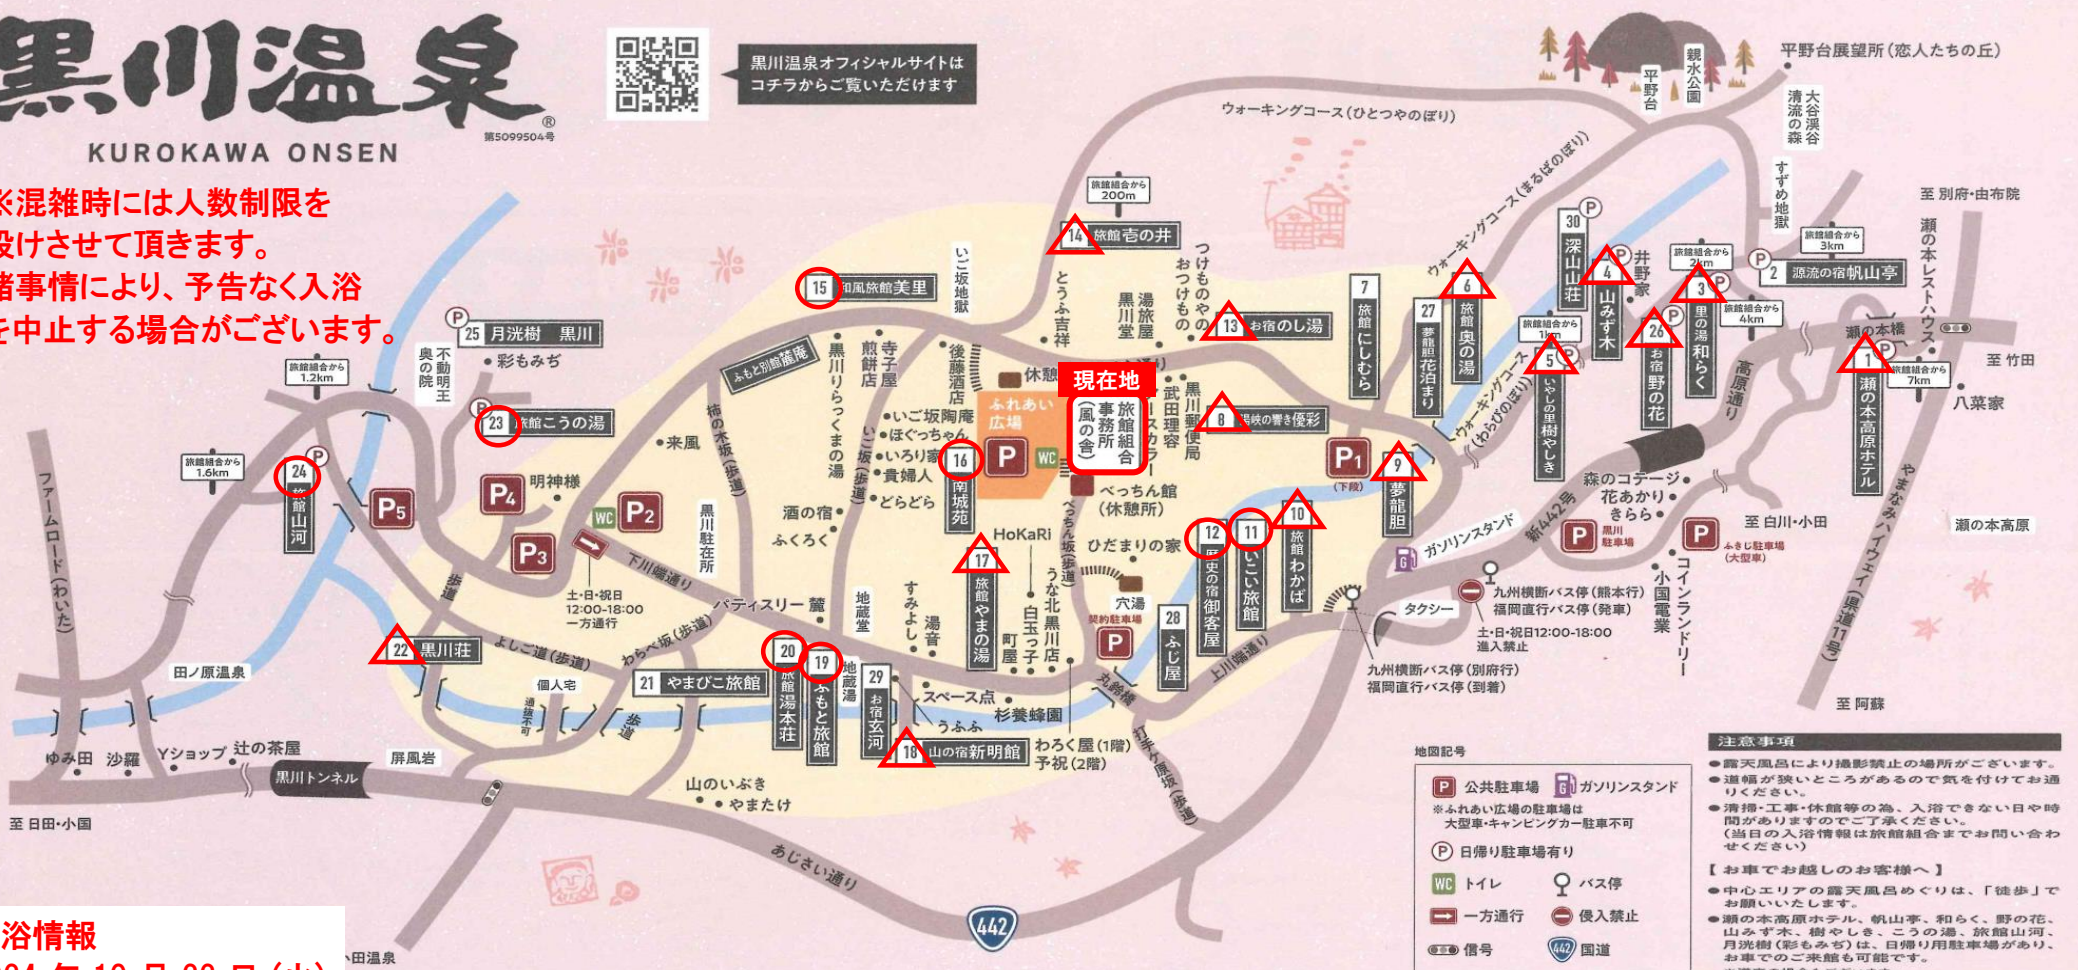

# 黒川温泉

KUROKAWA ONSEN

第5099504号

黒川温泉オフィシャルサイトは  
こちらからご覧いただけます

※混雑時には人数制限を  
設けさせていただきます。  
諸事情により、予告なく入浴  
を中止する場合がございます。

## 入浴情報 2024年10月22日(火)

地図記号

- P 公共駐車場 G ガソリンスタンド
- ※ふれあい広場の駐車場は大型車・キャンピングカー駐車不可
- P 日帰り駐車場有り
- WC トイレ
- バス停
- 一方通行
- 侵入禁止
- 信号
- 国道

**注意事項**

- 露天風呂により撮影禁止の場所がございます。
- 道幅が狭いところがあるので気を付けてお通りください。
- 清掃・工事・休館等の為、入浴できない日や時間がありますのでご了承ください。(当日の入浴情報は旅館組合までお問い合わせください)

**【お車で越しのお客様へ】**

- 中心エリアの露天風呂めぐりは、「徒歩」でお願いいたします。
- 瀬の本高原ホテル、帆山亭、和らく、野の花、山みず木、樹やしき、こうの湯、旅館山河、月洗樹(彩もみち)は、日帰り用駐車場があり、お車でのご来館も可能です。\*酒席の場合もございます。

P 日帰り駐車場有り P 公共駐車場

旅館名	TEL(0967)	入浴時間	旅館名	TEL(0967)	入浴時間	旅館名	TEL(0967)	入浴時間	旅館名	TEL(0967)	入浴時間
⑩ 旅館湯本荘	44-0216	○	⑭ 旅館壺の井	44-0881	10:00-15:00	⑩ 旅館わかば	44-0500	8:30-10:00	⑤ いやしの樹やしき	44-0326	13:00-18:00
⑪ やまびこ旅館	44-0311	×	⑮ 和風旅館美里	44-0331	○	⑪ いこい旅館	44-0552	○	⑥ 旅館奥の湯	44-0021	8:30-20:00
⑫ 黒川荘	44-0211	10:30-21:00	⑯ 南城苑	44-0553	○	⑫ お宿野の花	44-0595	8:30-10:00 15:00-21:00	⑦ 旅館にしむら	44-0753	休業中
⑬ 旅館こうの湯	48-8700	○	⑰ 旅館やまの湯	44-0017	16:00-21:00	⑫ 御客屋	44-0454	○	⑧ 湯峡の響き優彩	050-3613-3567	15:00-21:00
⑭ 旅館山河	44-0906	○	⑱ 山の宿新明館	44-0916	10:30-15:00	⑬ お宿のし湯	44-0308	10:00-18:00	⑨ 夢龍胆	44-0321	8:30-19:00
⑮ 月洗樹	050-3613-2324	×	⑲ ふもと旅館	44-0918	○	⑳ ふじ屋	48-8117	対象外	⑰ 夢龍胆花泊まり	44-0322	対象外
									① 瀬の本高原ホテル	44-0121	8:30-10:00 11:30-21:00
									② 帆山亭	44-0059	×
									③ 里の湯和らく	44-0690	10:00-14:00
									⑲ お宿玄河	44-0651	対象外
									④ 山みず木	44-0336	10:00-15:00
									⑳ 深山山荘	44-1101	×

○⇒ 8:30~21:00入浴可能 \*最終受付30分前の旅館がございます。お早めにお越し下さい。

黒川温泉観光旅館協同組合 TEL(0967)44-0076